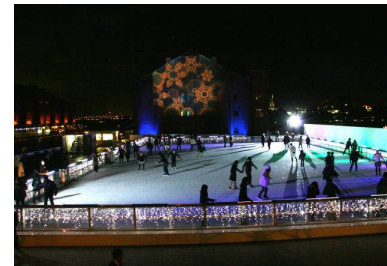

長編アニメーション映画「ジュノー」

国を超え、人種を超えて、無償の愛に生きたスイス人医師「マルセル・ジュノー博士」の生涯をアニメーション化。ジュノー博士の“無償の愛”“美しい心”“不屈の精神”を伝え、人々に勇気と希望を与えてくれる長編アニメーション映画を上映します。

開催日時：12/18(土)・19(日)

10:30~/12:30~/14:30~/16:30~(計4回)

各回、先着200名、上映時間の30分前から会場にて整理券を配布します。

場 所：体育館

料 金：無料

【施設URL】 <http://www.jica.go.jp/yokohama/>

横浜赤レンガ倉庫

クリスマスマーケット in 横浜赤レンガ倉庫

ドイツ本場で行われる「クリスマスマーケット」が今年、横浜赤レンガ倉庫に初上陸。ドイツからやってきたヒュッテ(屋台)が連なり、ホットワインやソーセージ、キャンドル、クリスマスオーナメントなど販売。本場さながらの雰囲気の中、賑やかなクリスマスムードを演出します。

<イメージ>

開催日時：開催中～12/25(土) 11:00～22:00

12/23(木)～25(土) 23:00まで(店舗による)

場 所：イベント広場

アートリンク in 横浜赤レンガ倉庫 「Ice Painting Dreams (氷上に描く夢)」

6回目を迎える今年も、フランス・リヨンで光の祭典に参加する人気アーティスト集団「XLR PROJECT」が『Ice Painting Dreams (氷上に描く夢)』をテーマに幻想的な光の物語に包みこみます。

開催日時：開催中～2011/2/28(月)

平日13:00～22:00 土日祝11:00～22:00

2011/2/21(月)は休業日

開催時間が異なる日程がございます。

・12/24(金) 11:00～24:00

・12/31(金) 11:00～29:00(オールナイト営業)

・2011/1/1(土) 13:00～22:00

1/2(日)・3(月) 11:00～22:00

場 所：イベント広場

料 金：大人¥500/小人¥400/幼児¥300

貸靴料¥500/付添観覧料¥200

サンクス・キャンドル

クリスマスイブの夜、横浜赤レンガ倉庫がキャンドルのあたたかい光に包まれるキャンドルイベントを開催します。

開催日時：12/24(金) 日没～22:00

詳細は、3ページをご覧ください。

【施設URL】 <http://www.yokohama-akarenga.jp>